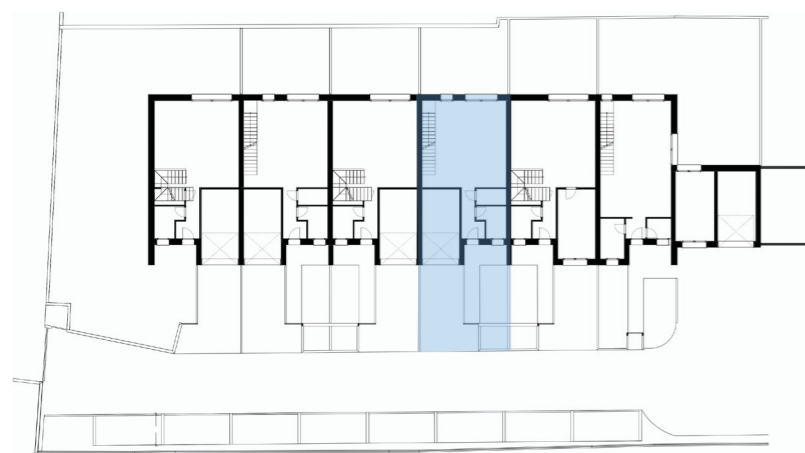

Villette - Mirano

Pianta piano Terra e Primo

TRE.DI. s.r.l.

Sup. totale 197,32 m²

1 Ingresso	4,78	m ²
2 Bagno	4,36	m ²
3 Ripostiglio	2,69	m ²
4 Soggiorno-cucina	37,67	m ²
5 Disimpegno	4,70	m ²
6 Bagno	5,33	m ²
7 Camera	16,51	m ²
8 Bagno	5,57	m ²
9 Camera	11,75	m ²
10 Camera	9,78	m ²
11 Loggia	7,88	m ²
12 Terrazza	7,57	m ²
13 Loggia	8,80	m ²
14 Giardino	69,93	m ²